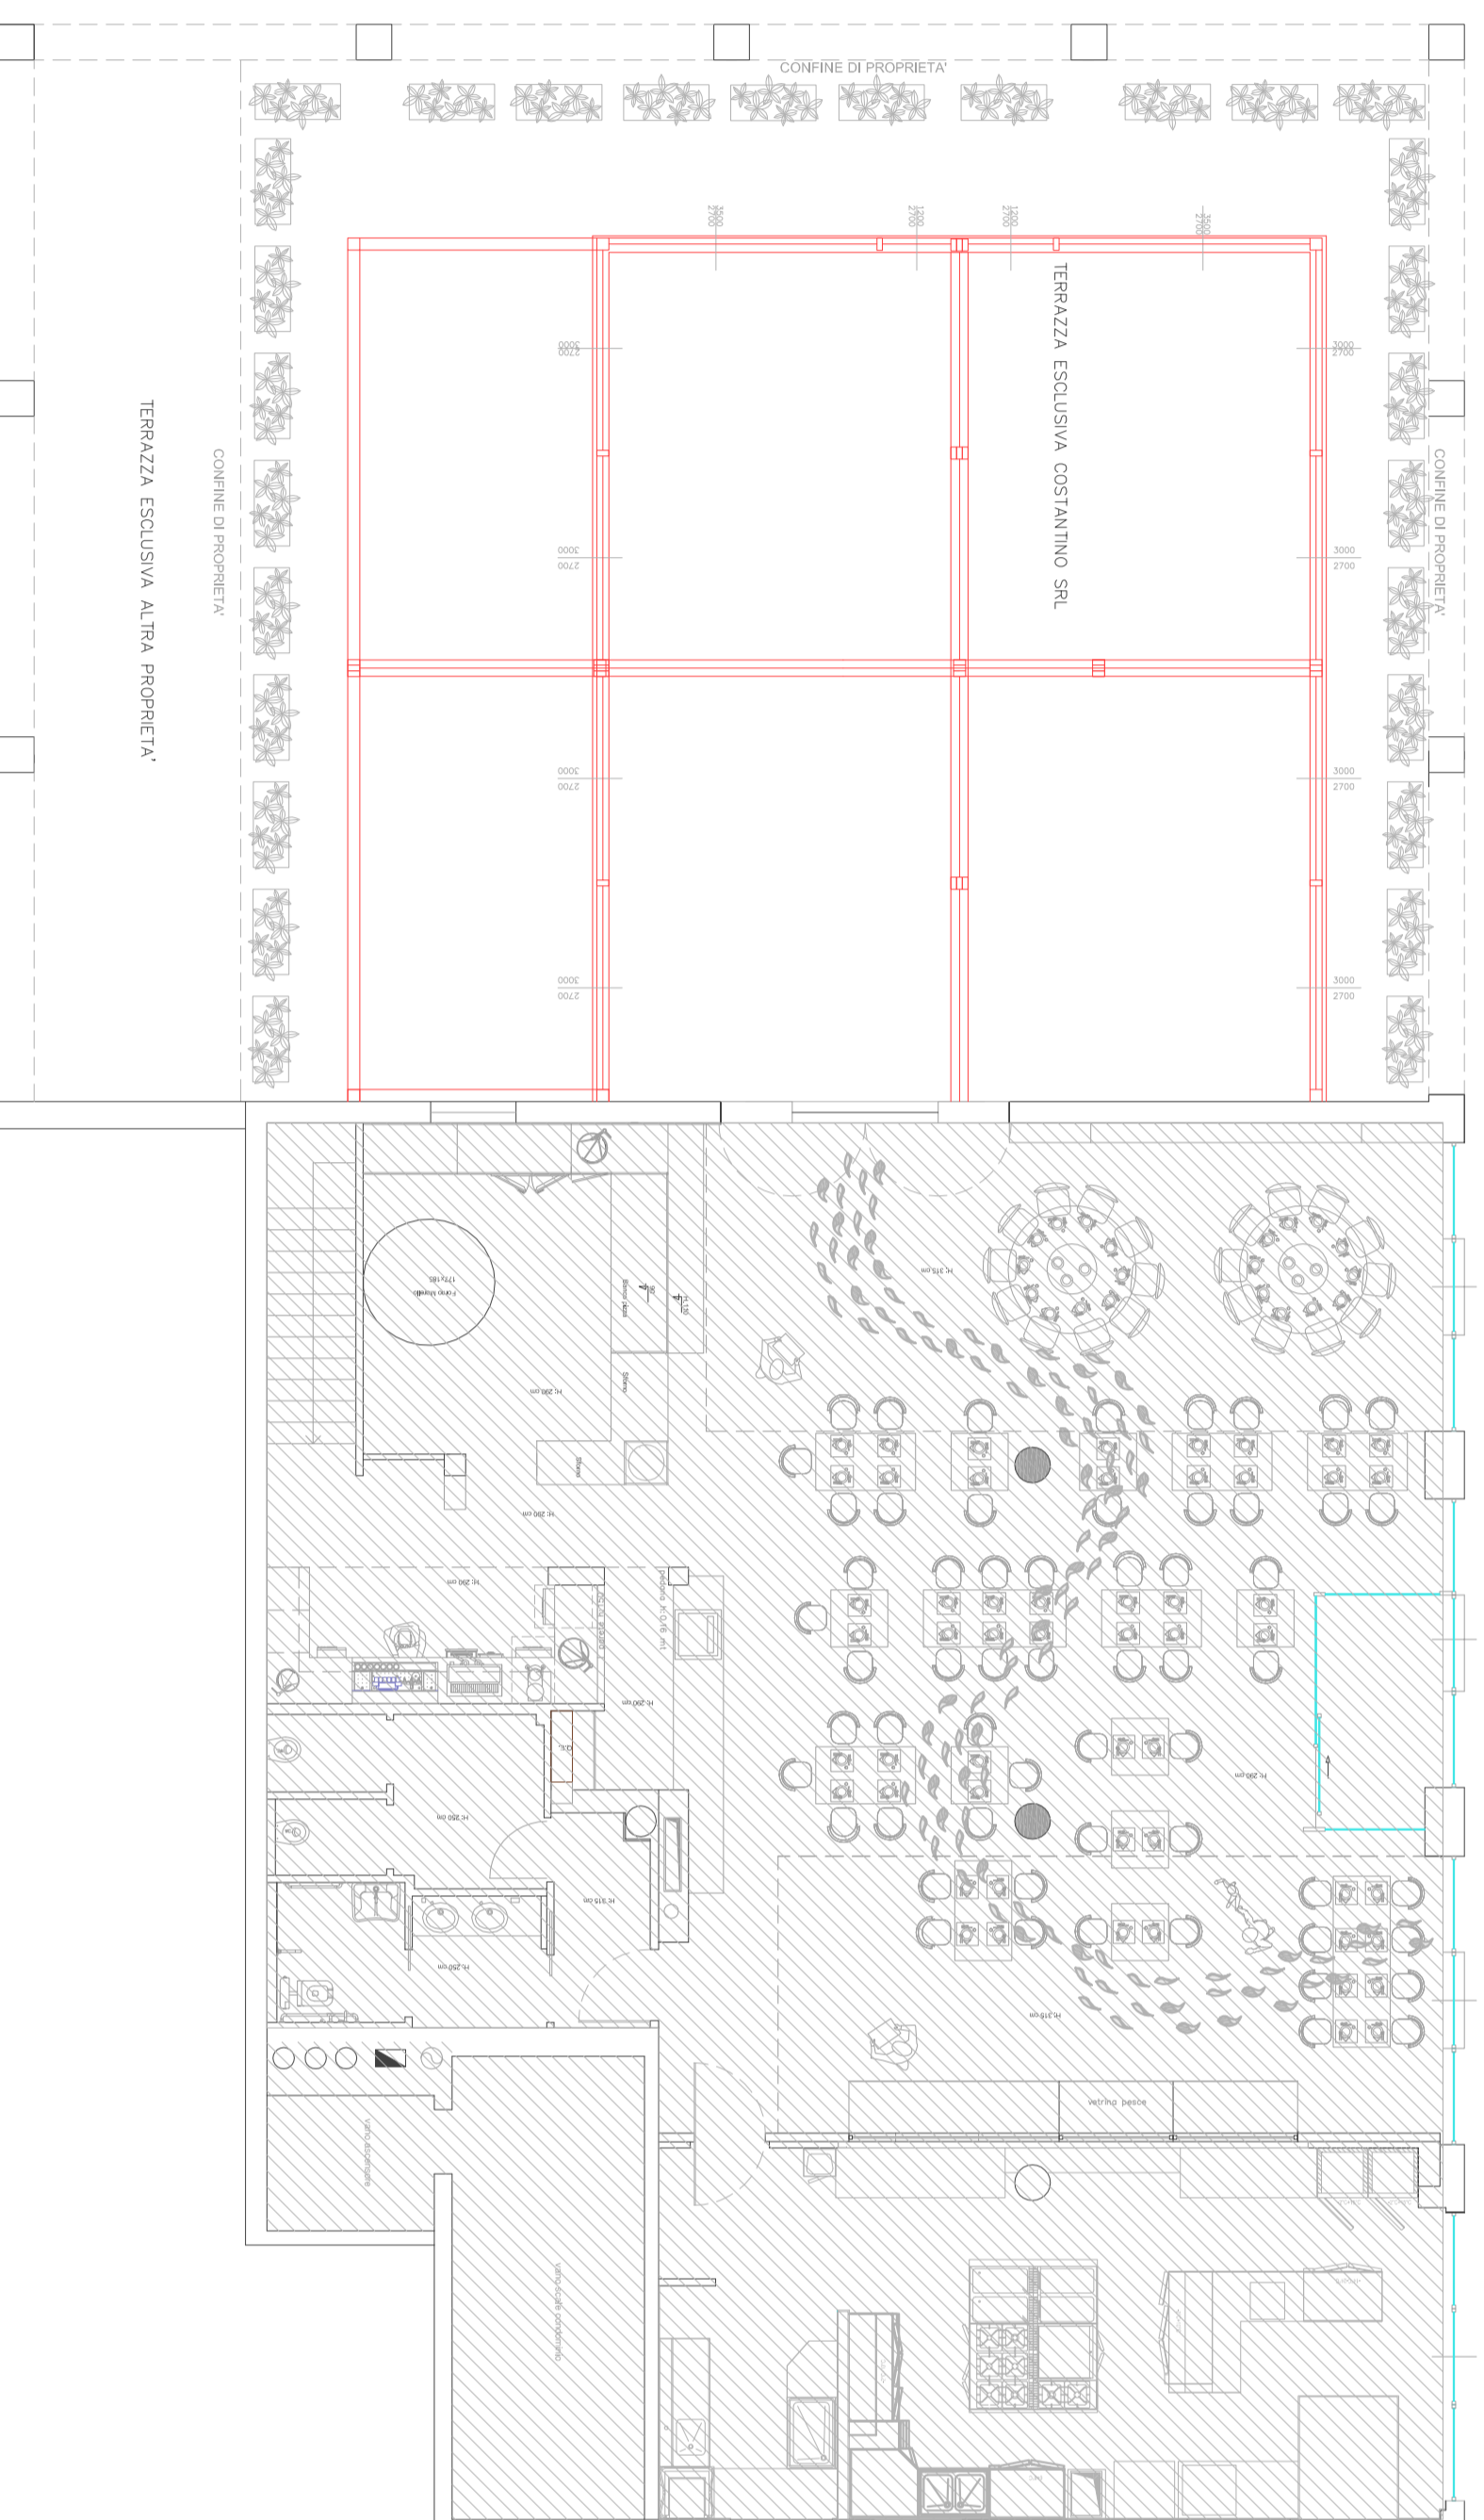

PIANTA STATO COMPARATIVO - scala 1:100

P. n°: 03462280188
C.F. VANI DAA SARGO AYSRL
Geometri di Bergamo n. 4225
Via Uboldi 10
24121 Bergamo
alex vanotti
e-mail: a.gesmetra@alexvanotti.com
info: andro@alexvanotti.com

COMUNE DI BREMBATE DI SOPRA
Provincia di Bergamo

COMMITTENTE:
COSTANTINO SRL

PROGETTO:
RICHIESTA AVVIO PROCEDIMENTO IN VARIANTE PGT
REALIZZAZIONE DEHOR ESTERNO RISTORANTE

LOCALITA':
Piazza Giovanni Paolo II n. 7 - Brembate di Sopra

OGGETTO:
PIANTE E PROSPETTI - stato comparativo

FILE NAME:

VARIANTI PROGETTO:

DATA	OGGETTO VARIANTE

IL COMMITTENTE	DIREZIONI LAVORI

TECNICO PROGETTISTA	IMPRESA ESECUTRICE

PROGETTISTA ARCHITETTONICO:
Geom. Alex Vandi

STAFF PROGETTAZIONE:
DataGeom, Anna Facchetti

DATA:
11/03/2021

SCALA:
1:100

TAVOLA
03