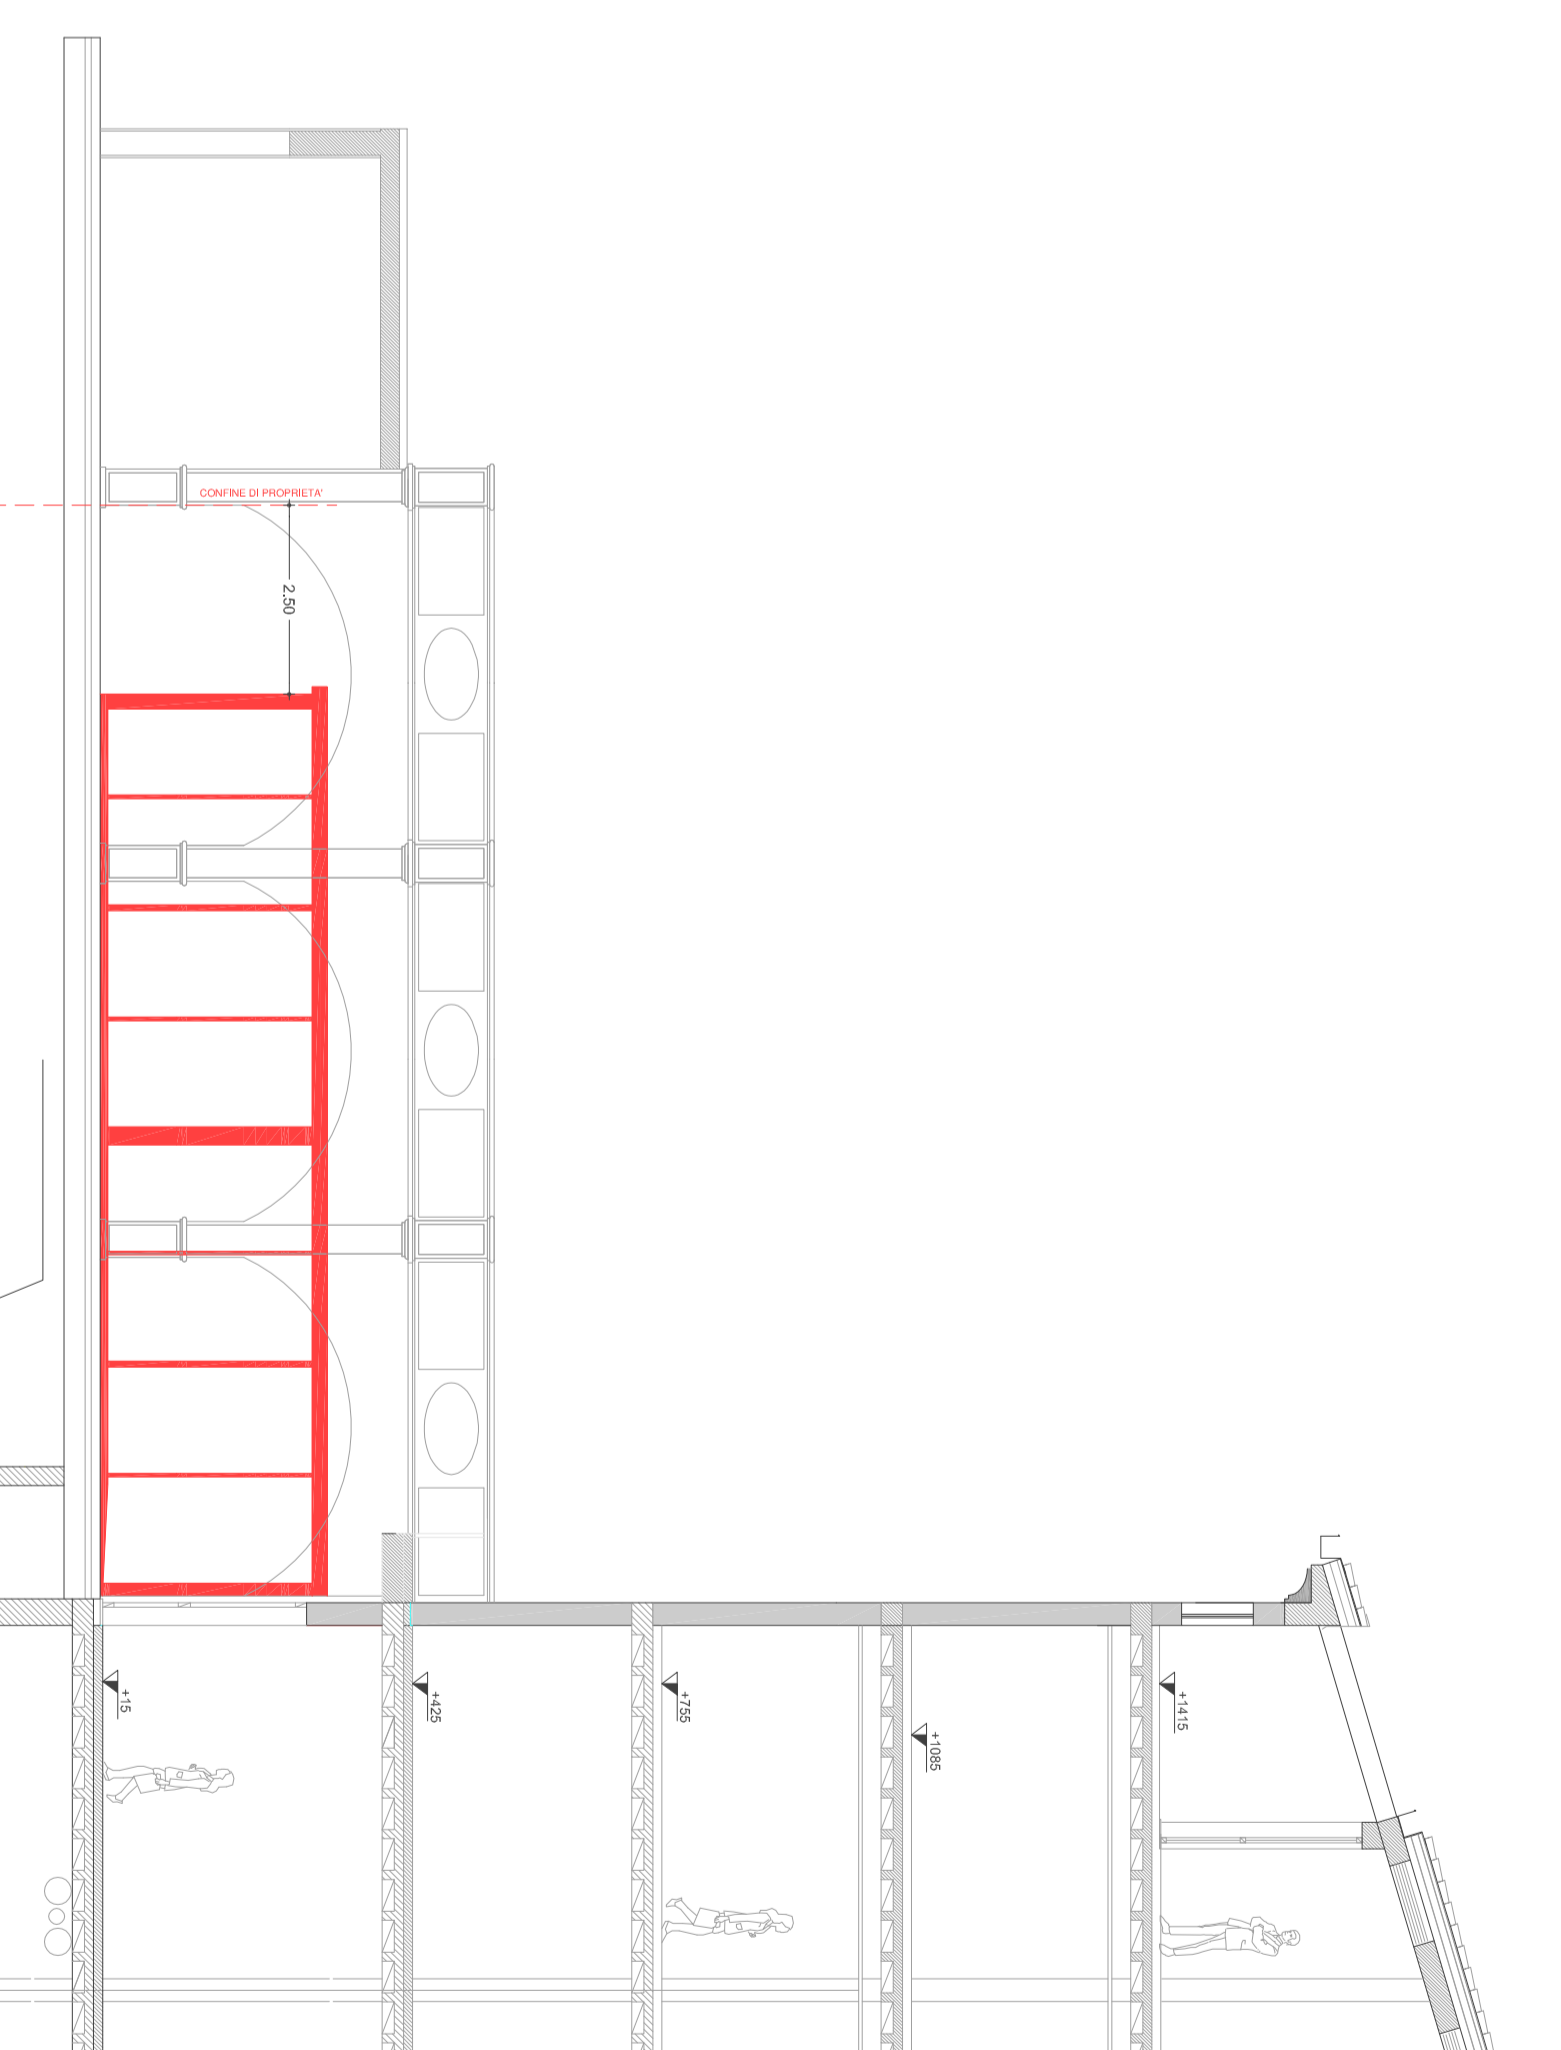

PROSPETTO SUD