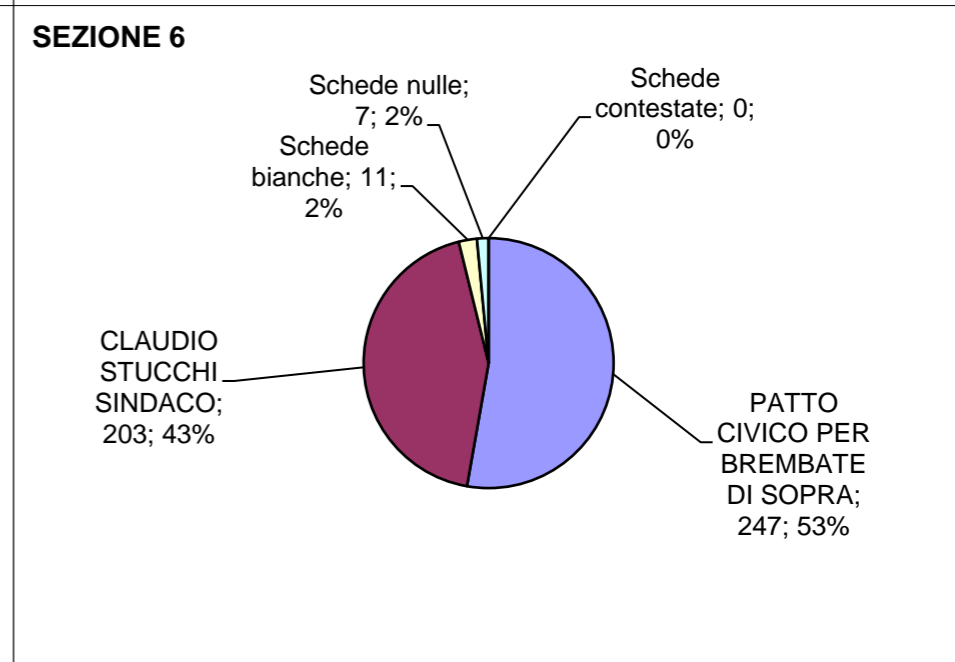

# COMUNE DI BREMBATE DI SOPRA

## Elezioni amministrative 12 GIUGNO 2022

	SEZIONE 1	SEZIONE 2	SEZIONE 3	SEZIONE 4	SEZIONE 5	SEZIONE 6	SEZIONE 7	TOTALE SEZIONI
<b>CITTADINI</b>								
Aventi diritto di voto	1028	916	903	981	921	803	1165	6717
Votanti	359	450	460	445	498	468	442	3122
% votanti	34,92%	49,13%	50,94%	45,36%	54,07%	58,28%	37,94%	46,48%
<b>SCHEDE</b>								
PATTO CIVICO PER BREMBATE DI SOPRA	184	211	235	214	257	247	228	1576
CLAUDIO STUCCHI SINDACO	147	216	207	207	215	203	195	1390
Schede bianche	11	11	10	6	17	11	5	71
Schede nulle	17	12	8	18	9	7	14	85
Schede contestate	0	0	0	0	0	0	0	0
<b>%</b>								
PATTO CIVICO PER BREMBATE DI SOPRA	55,59%	49,41%	53,17%	50,83%	54,45%	54,89%	53,90%	53,14%
CLAUDIO STUCCHI SINDACO	44,41%	50,59%	46,83%	49,17%	45,55%	45,11%	46,10%	46,86%
Schede bianche	3,06%	2,44%	2,17%	1,35%	3,41%	2,35%	1,13%	2,27%
Schede nulle	4,74%	2,67%	1,74%	4,04%	1,81%	1,50%	3,17%	2,72%
Schede contestate	0,00%	0,00%	0,00%	0,00%	0,00%	0,00%	0,00%	0,00%
<b>TOTALE SCHEDE</b>	<b>359</b>	<b>450</b>	<b>460</b>	<b>445</b>	<b>498</b>	<b>468</b>	<b>442</b>	<b>3122</b>

**COMUNE DI BREMBATE DI SOPRA**  
**Elezioni amministrative 12 GIUGNO 2022**

**COMUNE DI BREMBATE DI SOPRA**  
**Elezioni amministrative 12 GIUGNO 2022**

**COMUNE DI BREMBATE DI SOPRA**  
**Elezioni amministrative 12 GIUGNO 2022**