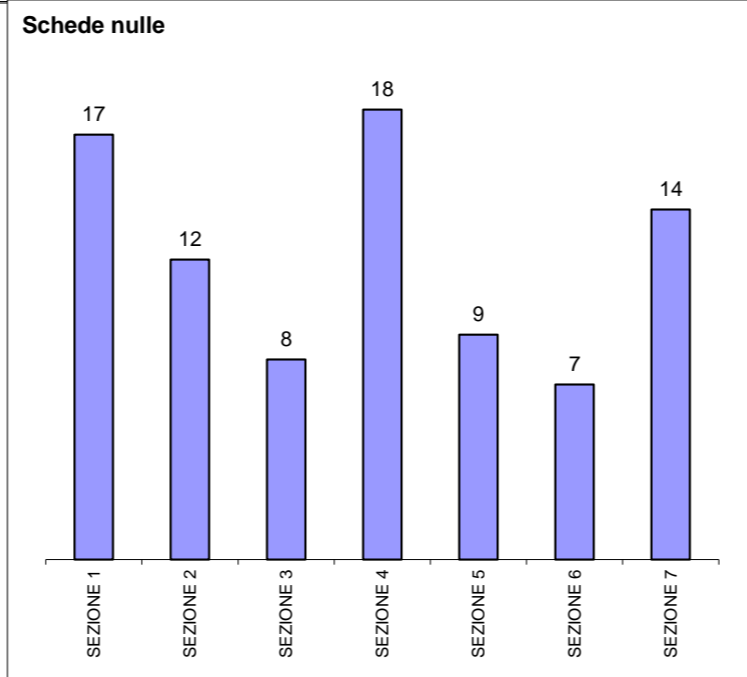

## Elezioni amministrative 12 GIUGNO 2022

	SEZIONE 1	SEZIONE 2	SEZIONE 3	SEZIONE 4	SEZIONE 5	SEZIONE 6	SEZIONE 7	TOTALE SEZIONI
<b>CITTADINI</b>								
Aventi diritto di voto	1028	916	903	981	921	803	1165	6717
Votanti	359	450	460	445	498	468	442	3122
% votanti	34,92%	49,13%	50,94%	45,36%	54,07%	58,28%	37,94%	46,48%
<b>SCHEDE</b>								
PATTO CIVICO PER BREMBATE DI SOPRA	184	211	235	214	257	247	228	1576
CLAUDIO STUCCHI SINDACO	147	216	207	207	215	203	195	1390
Schede bianche	11	11	10	6	17	11	5	71
Schede nulle	17	12	8	18	9	7	14	85
Schede contestate	0	0	0	0	0	0	0	0
<b>%</b>								
PATTO CIVICO PER BREMBATE DI SOPRA	55,59%	49,41%	53,17%	50,83%	54,45%	54,89%	53,90%	53,14%
CLAUDIO STUCCHI SINDACO	44,41%	50,59%	46,83%	49,17%	45,55%	45,11%	46,10%	46,86%
Schede bianche	3,06%	2,44%	2,17%	1,35%	3,41%	2,35%	1,13%	2,27%
Schede nulle	4,74%	2,67%	1,74%	4,04%	1,81%	1,50%	3,17%	2,72%
Schede contestate	0,00%	0,00%	0,00%	0,00%	0,00%	0,00%	0,00%	0,00%
<b>TOTALE SCHEDE</b>	<b>359</b>	<b>450</b>	<b>460</b>	<b>445</b>	<b>498</b>	<b>468</b>	<b>442</b>	<b>3122</b>

**COMUNE DI BREMBATE DI SOPRA**  
**Elezioni amministrative 12 GIUGNO 2022**

**COMUNE DI BREMBATE DI SOPRA**  
**Elezioni amministrative 12 GIUGNO 2022**

**COMUNE DI BREMBATE DI SOPRA**  
**Elezioni amministrative 12 GIUGNO 2022**

## Elezioni amministrative 12 GIUGNO 2022

	SEZIONE 1	SEZIONE 2	SEZIONE 3	SEZIONE 4	SEZIONE 5	SEZIONE 6	SEZIONE 7	TOTALE SEZIONI
<b>PREFERENZE LISTA N. 1</b>								
<b>PATTO CIVICO PER BREMBATE DI SOPRA</b>								● 0
Martina BOLIS	14	5	6	19	24	13	26	● 107
Marco BEDETTI	4	2	8	7	9	20	6	● 56
Monica CURIAZZI	11	3	7	0	3	6	13	● 43
Riccardo BRIOSCHI	13	17	8	19	10	9	24	● 100
Dolores MAZZOLENI	5	4	2	2	9	4	3	● 29
Marco CORNAGO	5	6	0	3	2	3	10	● 29
Fiorella RAVASIO	11	12	12	13	12	23	15	● 98
Maurizio GHEZZI	2	1	5	2	9	4	3	● 26
Ilaria ROTA	3	1	6	2	8	3	7	● 30
Matteo SANA	7	4	13	8	5	5	8	● 50
<b>Totale sezioni</b>	<b>75</b>	<b>55</b>	<b>67</b>	<b>75</b>	<b>91</b>	<b>90</b>	<b>115</b>	● 568