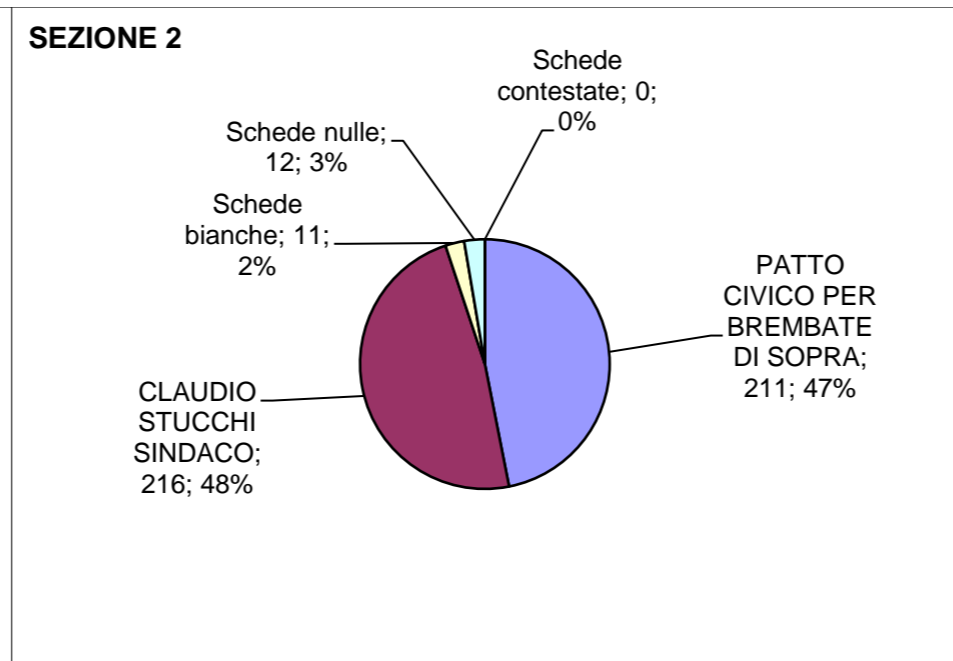

# COMUNE DI BREMBATE DI SOPRA

## Elezioni amministrative 12 GIUGNO 2022

	SEZIONE 1	SEZIONE 2	SEZIONE 3	SEZIONE 4	SEZIONE 5	SEZIONE 6	SEZIONE 7	TOTALE SEZIONI
<b>CITTADINI</b>								
Aventi diritto di voto	1028	916	903	981	921	803	1165	6717
Votanti	359	450	460	445	498	468	442	3122
% votanti	34,92%	49,13%	50,94%	45,36%	54,07%	58,28%	37,94%	46,48%
<b>SCHEDE</b>								
PATTO CIVICO PER BREMBATE DI SOPRA	184	211	235	214	257	247	228	1576
CLAUDIO STUCCHI SINDACO	147	216	207	207	215	203	195	1390
Schede bianche	11	11	10	6	17	11	5	71
Schede nulle	17	12	8	18	9	7	14	85
Schede contestate	0	0	0	0	0	0	0	0
<b>%</b>								
PATTO CIVICO PER BREMBATE DI SOPRA	55,59%	49,41%	53,17%	50,83%	54,45%	54,89%	53,90%	53,14%
CLAUDIO STUCCHI SINDACO	44,41%	50,59%	46,83%	49,17%	45,55%	45,11%	46,10%	46,86%
Schede bianche	3,06%	2,44%	2,17%	1,35%	3,41%	2,35%	1,13%	2,27%
Schede nulle	4,74%	2,67%	1,74%	4,04%	1,81%	1,50%	3,17%	2,72%
Schede contestate	0,00%	0,00%	0,00%	0,00%	0,00%	0,00%	0,00%	0,00%
<b>TOTALE SCHEDE</b>	<b>359</b>	<b>450</b>	<b>460</b>	<b>445</b>	<b>498</b>	<b>468</b>	<b>442</b>	<b>3122</b>

**COMUNE DI BREMBATE DI SOPRA**  
**Elezioni amministrative 12 GIUGNO 2022**

**COMUNE DI BREMBATE DI SOPRA**  
**Elezioni amministrative 12 GIUGNO 2022**

**COMUNE DI BREMBATE DI SOPRA**  
**Elezioni amministrative 12 GIUGNO 2022**