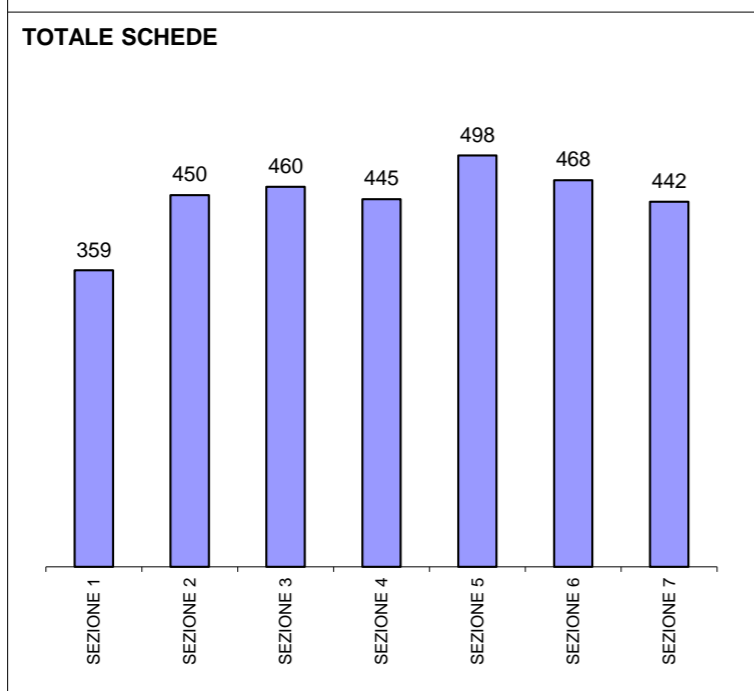

## Elezioni amministrative 12 GIUGNO 2022

	SEZIONE 1	SEZIONE 2	SEZIONE 3	SEZIONE 4	SEZIONE 5	SEZIONE 6	SEZIONE 7	TOTALE SEZIONI
<b>CITTADINI</b>								
Aventi diritto di voto	1028	916	903	981	921	803	1165	6717
Votanti	359	450	460	445	498	468	442	3122
% votanti	34,92%	49,13%	50,94%	45,36%	54,07%	58,28%	37,94%	46,48%
<b>SCHEDE</b>								
PATTO CIVICO PER BREMBATE DI SOPRA	184	211	235	214	257	247	228	1576
CLAUDIO STUCCHI SINDACO	147	216	207	207	215	203	195	1390
Schede bianche	11	11	10	6	17	11	5	71
Schede nulle	17	12	8	18	9	7	14	85
Schede contestate	0	0	0	0	0	0	0	0
<b>%</b>								
PATTO CIVICO PER BREMBATE DI SOPRA	55,59%	49,41%	53,17%	50,83%	54,45%	54,89%	53,90%	53,14%
CLAUDIO STUCCHI SINDACO	44,41%	50,59%	46,83%	49,17%	45,55%	45,11%	46,10%	46,86%
Schede bianche	3,06%	2,44%	2,17%	1,35%	3,41%	2,35%	1,13%	2,27%
Schede nulle	4,74%	2,67%	1,74%	4,04%	1,81%	1,50%	3,17%	2,72%
Schede contestate	0,00%	0,00%	0,00%	0,00%	0,00%	0,00%	0,00%	0,00%
<b>TOTALE SCHEDE</b>	<b>359</b>	<b>450</b>	<b>460</b>	<b>445</b>	<b>498</b>	<b>468</b>	<b>442</b>	<b>3122</b>

**COMUNE DI BREMBATE DI SOPRA**  
**Elezioni amministrative 12 GIUGNO 2022**

**COMUNE DI BREMBATE DI SOPRA**  
**Elezioni amministrative 12 GIUGNO 2022**

**COMUNE DI BREMBATE DI SOPRA**  
**Elezioni amministrative 12 GIUGNO 2022**