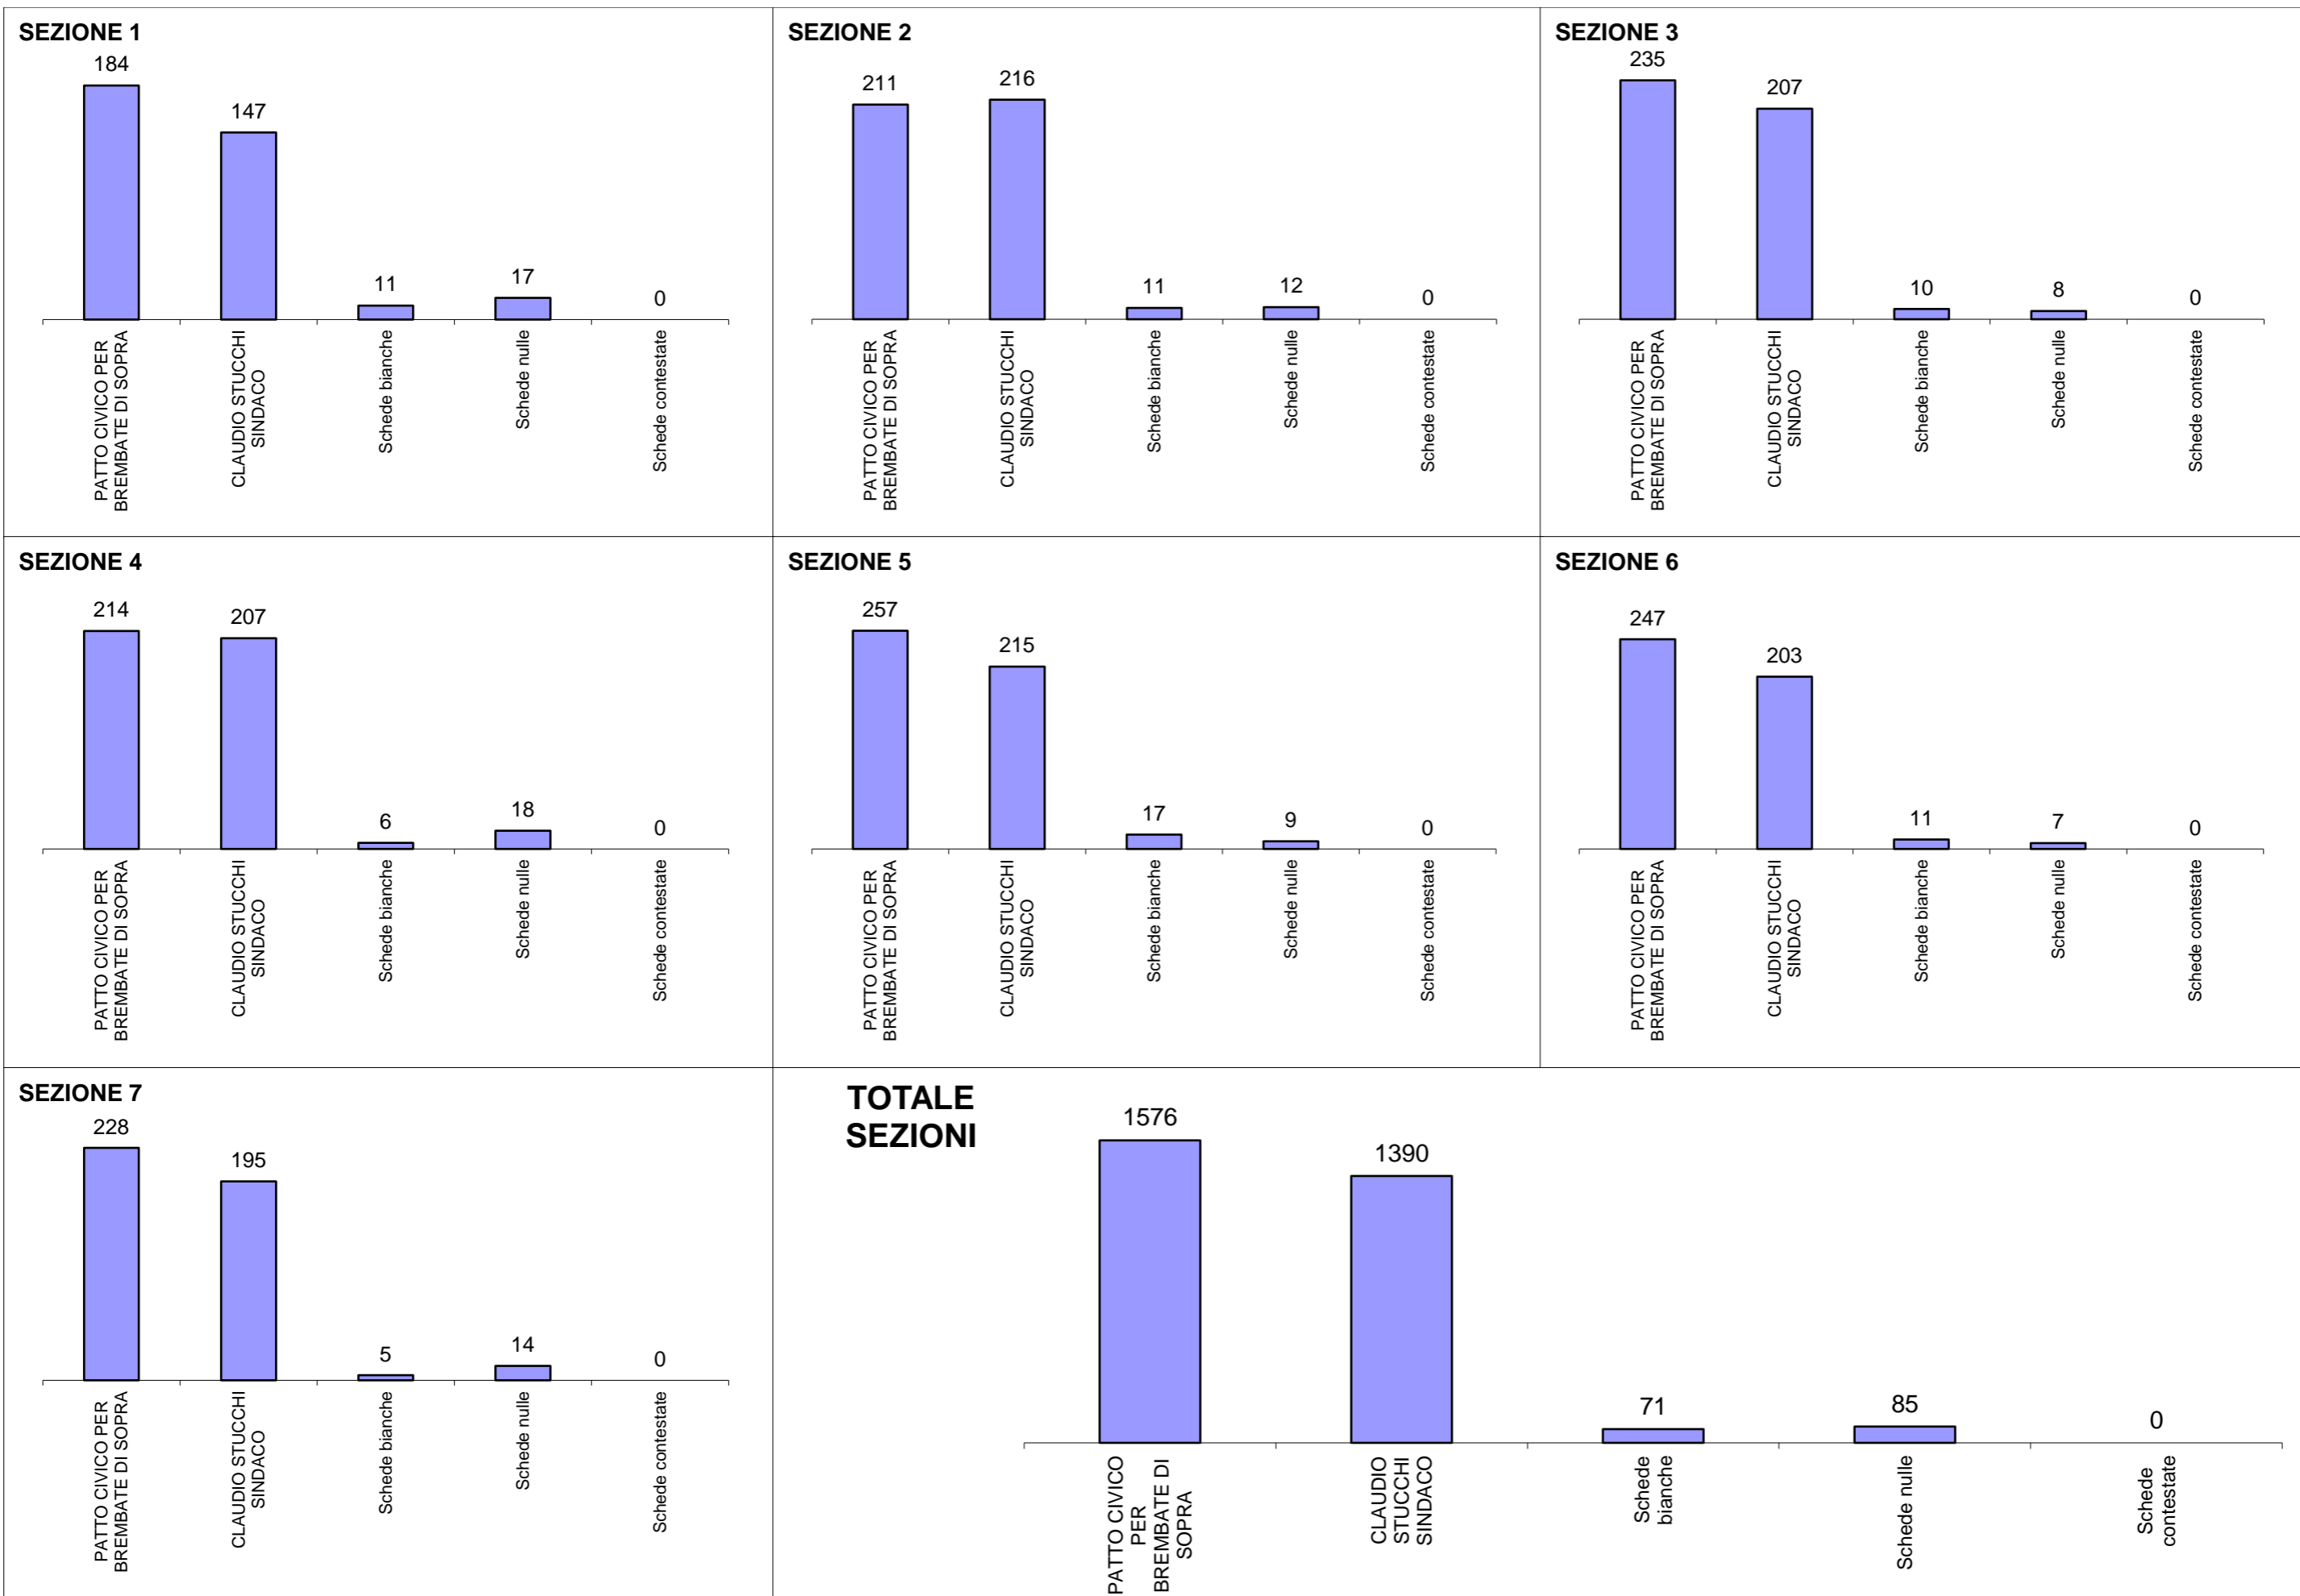

COMUNE DI BREMBATE DI SOPRA
Elezioni amministrative 12 GIUGNO 2022