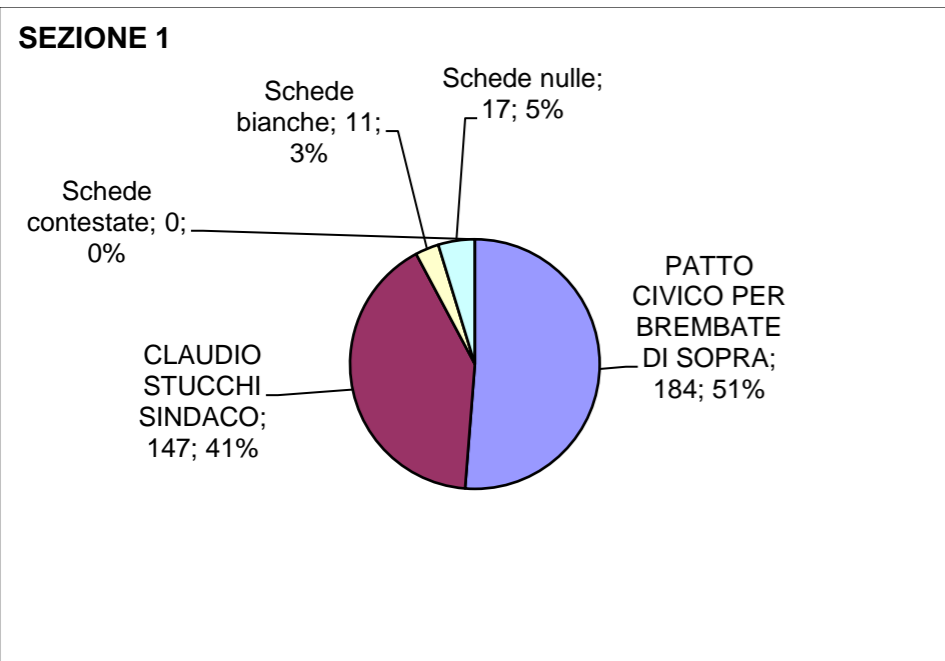

# COMUNE DI BREMBATE DI SOPRA

## Elezioni amministrative 12 GIUGNO 2022

	SEZIONE 1	SEZIONE 2	SEZIONE 3	SEZIONE 4	SEZIONE 5	SEZIONE 6	SEZIONE 7	TOTALE SEZIONI
<b>CITTADINI</b>								
Aventi diritto di voto	1028	916	903	981	921	803	1165	6717
Votanti	359	450	460	445	498	468	442	3122
% votanti	34,92%	49,13%	50,94%	45,36%	54,07%	58,28%	37,94%	46,48%
<b>SCHEDE</b>								
PATTO CIVICO PER BREMBATE DI SOPRA	184	211	235	214	257	247	228	1576
CLAUDIO STUCCHI SINDACO	147	216	207	207	215	203	195	1390
Schede bianche	11	11	10	6	17	11	5	71
Schede nulle	17	12	8	18	9	7	14	85
Schede contestate	0	0	0	0	0	0	0	0
<b>%</b>								
PATTO CIVICO PER BREMBATE DI SOPRA	55,59%	49,41%	53,17%	50,83%	54,45%	54,89%	53,90%	53,14%
CLAUDIO STUCCHI SINDACO	44,41%	50,59%	46,83%	49,17%	45,55%	45,11%	46,10%	46,86%
Schede bianche	3,06%	2,44%	2,17%	1,35%	3,41%	2,35%	1,13%	2,27%
Schede nulle	4,74%	2,67%	1,74%	4,04%	1,81%	1,50%	3,17%	2,72%
Schede contestate	0,00%	0,00%	0,00%	0,00%	0,00%	0,00%	0,00%	0,00%
<b>TOTALE SCHEDE</b>	<b>359</b>	<b>450</b>	<b>460</b>	<b>445</b>	<b>498</b>	<b>468</b>	<b>442</b>	<b>3122</b>

**COMUNE DI BREMBATE DI SOPRA**  
**Elezioni amministrative 12 GIUGNO 2022**

**COMUNE DI BREMBATE DI SOPRA**  
**Elezioni amministrative 12 GIUGNO 2022**

**COMUNE DI BREMBATE DI SOPRA**  
**Elezioni amministrative 12 GIUGNO 2022**