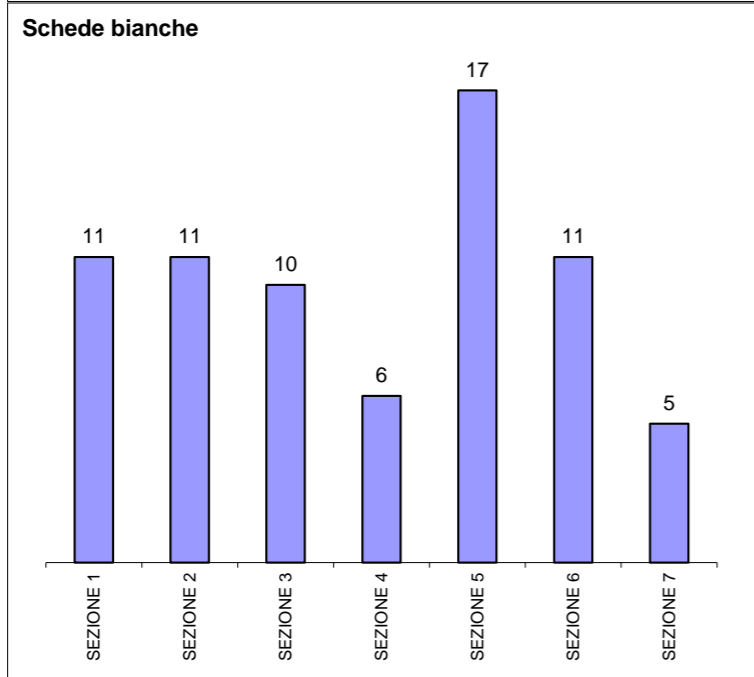

## Elezioni amministrative 12 GIUGNO 2022

	SEZIONE 1	SEZIONE 2	SEZIONE 3	SEZIONE 4	SEZIONE 5	SEZIONE 6	SEZIONE 7	TOTALE SEZIONI
<b>CITTADINI</b>								
Aventi diritto di voto	1028	916	903	981	921	803	1165	6717
Votanti	359	450	460	445	498	468	442	3122
% votanti	34,92%	49,13%	50,94%	45,36%	54,07%	58,28%	37,94%	46,48%
<b>SCHEDE</b>								
PATTO CIVICO PER BREMBATE DI SOPRA	184	211	235	214	257	247	228	1576
CLAUDIO STUCCHI SINDACO	147	216	207	207	215	203	195	1390
Schede bianche	11	11	10	6	17	11	5	71
Schede nulle	17	12	8	18	9	7	14	85
Schede contestate	0	0	0	0	0	0	0	0
<b>%</b>								
PATTO CIVICO PER BREMBATE DI SOPRA	55,59%	49,41%	53,17%	50,83%	54,45%	54,89%	53,90%	53,14%
CLAUDIO STUCCHI SINDACO	44,41%	50,59%	46,83%	49,17%	45,55%	45,11%	46,10%	46,86%
Schede bianche	3,06%	2,44%	2,17%	1,35%	3,41%	2,35%	1,13%	2,27%
Schede nulle	4,74%	2,67%	1,74%	4,04%	1,81%	1,50%	3,17%	2,72%
Schede contestate	0,00%	0,00%	0,00%	0,00%	0,00%	0,00%	0,00%	0,00%
<b>TOTALE SCHEDE</b>	<b>359</b>	<b>450</b>	<b>460</b>	<b>445</b>	<b>498</b>	<b>468</b>	<b>442</b>	<b>3122</b>

**COMUNE DI BREMBATE DI SOPRA**  
**Elezioni amministrative 12 GIUGNO 2022**

**COMUNE DI BREMBATE DI SOPRA**  
**Elezioni amministrative 12 GIUGNO 2022**

**COMUNE DI BREMBATE DI SOPRA**  
**Elezioni amministrative 12 GIUGNO 2022**

## Elezioni amministrative 12 GIUGNO 2022

	SEZIONE 1	SEZIONE 2	SEZIONE 3	SEZIONE 4	SEZIONE 5	SEZIONE 6	SEZIONE 7	TOTALE SEZIONI
<b>PREFERENZE LISTA N. 1</b>								
<b>PATTO CIVICO PER BREMBATE DI SOPRA</b>								● 0
Martina BOLIS	14	5	6	19	24	13	26	● 107
Marco BEDETTI	4	2	8	7	9	20	6	● 56
Monica CURIAZZI	11	3	7	0	3	6	13	● 43
Riccardo BRIOSCHI	13	17	8	19	10	9	24	● 100
Dolores MAZZOLENI	5	4	2	2	9	4	3	● 29
Marco CORNAGO	5	6	0	3	2	3	10	● 29
Fiorella RAVASIO	11	12	12	13	12	23	15	● 98
Maurizio GHEZZI	2	1	5	2	9	4	3	● 26
Ilaria ROTA	3	1	6	2	8	3	7	● 30
Matteo SANA	7	4	13	8	5	5	8	● 50
<b>Totale sezioni</b>	<b>75</b>	<b>55</b>	<b>67</b>	<b>75</b>	<b>91</b>	<b>90</b>	<b>115</b>	● 568