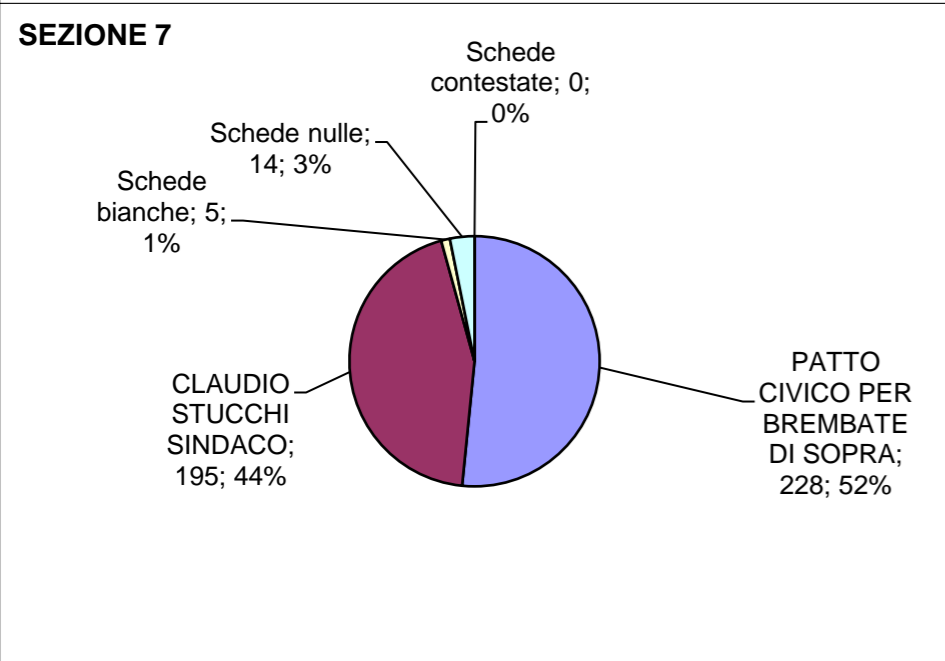

# COMUNE DI BREMBATE DI SOPRA

## Elezioni amministrative 12 GIUGNO 2022

	SEZIONE 1	SEZIONE 2	SEZIONE 3	SEZIONE 4	SEZIONE 5	SEZIONE 6	SEZIONE 7	TOTALE SEZIONI
<b>CITTADINI</b>								
Aventi diritto di voto	1028	916	903	981	921	803	1165	6717
Votanti	359	450	460	445	498	468	442	3122
% votanti	34,92%	49,13%	50,94%	45,36%	54,07%	58,28%	37,94%	46,48%
<b>SCHEDE</b>								
PATTO CIVICO PER BREMBATE DI SOPRA	184	211	235	214	257	247	228	1576
CLAUDIO STUCCHI SINDACO	147	216	207	207	215	203	195	1390
Schede bianche	11	11	10	6	17	11	5	71
Schede nulle	17	12	8	18	9	7	14	85
Schede contestate	0	0	0	0	0	0	0	0
<b>%</b>								
PATTO CIVICO PER BREMBATE DI SOPRA	55,59%	49,41%	53,17%	50,83%	54,45%	54,89%	53,90%	53,14%
CLAUDIO STUCCHI SINDACO	44,41%	50,59%	46,83%	49,17%	45,55%	45,11%	46,10%	46,86%
Schede bianche	3,06%	2,44%	2,17%	1,35%	3,41%	2,35%	1,13%	2,27%
Schede nulle	4,74%	2,67%	1,74%	4,04%	1,81%	1,50%	3,17%	2,72%
Schede contestate	0,00%	0,00%	0,00%	0,00%	0,00%	0,00%	0,00%	0,00%
<b>TOTALE SCHEDE</b>	<b>359</b>	<b>450</b>	<b>460</b>	<b>445</b>	<b>498</b>	<b>468</b>	<b>442</b>	<b>3122</b>

**COMUNE DI BREMBATE DI SOPRA**  
**Elezioni amministrative 12 GIUGNO 2022**

**COMUNE DI BREMBATE DI SOPRA**  
**Elezioni amministrative 12 GIUGNO 2022**

**COMUNE DI BREMBATE DI SOPRA**  
**Elezioni amministrative 12 GIUGNO 2022**