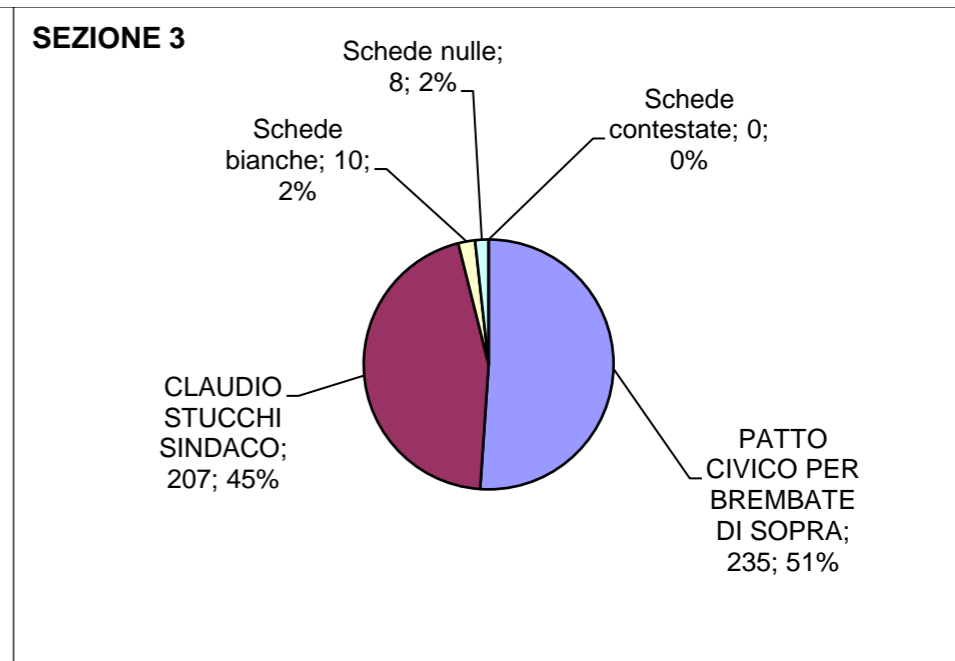

# COMUNE DI BREMBATE DI SOPRA

## Elezioni amministrative 12 GIUGNO 2022

	SEZIONE 1	SEZIONE 2	SEZIONE 3	SEZIONE 4	SEZIONE 5	SEZIONE 6	SEZIONE 7	TOTALE SEZIONI
<b>CITTADINI</b>								
Aventi diritto di voto	1028	916	903	981	921	803	1165	6717
Votanti	359	450	460	445	498	468	442	3122
% votanti	34,92%	49,13%	50,94%	45,36%	54,07%	58,28%	37,94%	46,48%
<b>SCHEDE</b>								
PATTO CIVICO PER BREMBATE DI SOPRA	184	211	235	214	257	247	228	1576
CLAUDIO STUCCHI SINDACO	147	216	207	207	215	203	195	1390
Schede bianche	11	11	10	6	17	11	5	71
Schede nulle	17	12	8	18	9	7	14	85
Schede contestate	0	0	0	0	0	0	0	0
<b>%</b>								
PATTO CIVICO PER BREMBATE DI SOPRA	55,59%	49,41%	53,17%	50,83%	54,45%	54,89%	53,90%	53,14%
CLAUDIO STUCCHI SINDACO	44,41%	50,59%	46,83%	49,17%	45,55%	45,11%	46,10%	46,86%
Schede bianche	3,06%	2,44%	2,17%	1,35%	3,41%	2,35%	1,13%	2,27%
Schede nulle	4,74%	2,67%	1,74%	4,04%	1,81%	1,50%	3,17%	2,72%
Schede contestate	0,00%	0,00%	0,00%	0,00%	0,00%	0,00%	0,00%	0,00%
<b>TOTALE SCHEDE</b>	<b>359</b>	<b>450</b>	<b>460</b>	<b>445</b>	<b>498</b>	<b>468</b>	<b>442</b>	<b>3122</b>

**COMUNE DI BREMBATE DI SOPRA**  
**Elezioni amministrative 12 GIUGNO 2022**

**COMUNE DI BREMBATE DI SOPRA**  
**Elezioni amministrative 12 GIUGNO 2022**

**COMUNE DI BREMBATE DI SOPRA**  
**Elezioni amministrative 12 GIUGNO 2022**