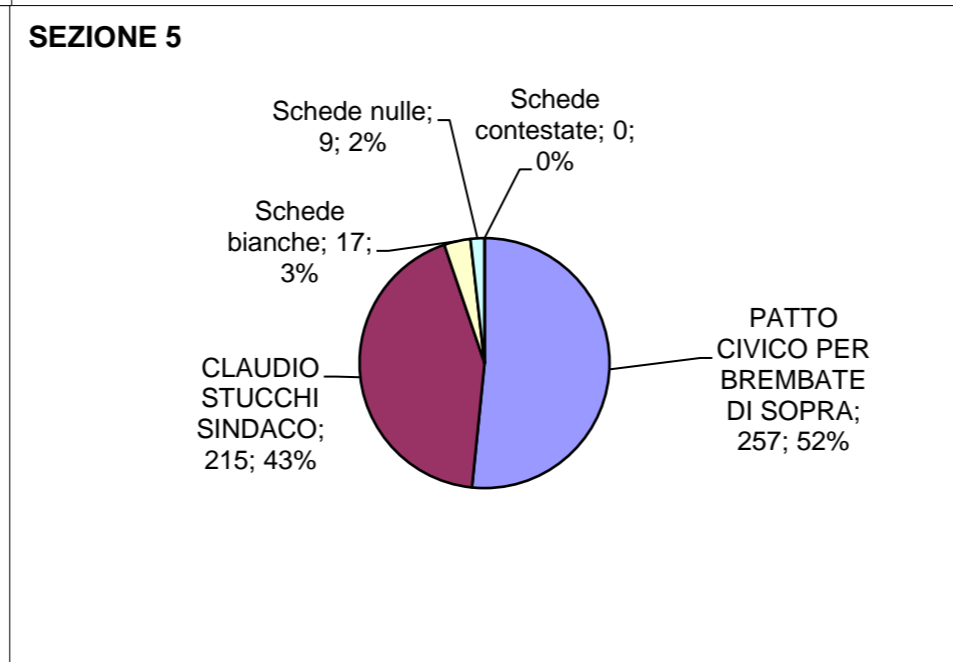

# COMUNE DI BREMBATE DI SOPRA

## Elezioni amministrative 12 GIUGNO 2022

	SEZIONE 1	SEZIONE 2	SEZIONE 3	SEZIONE 4	SEZIONE 5	SEZIONE 6	SEZIONE 7	TOTALE SEZIONI
<b>CITTADINI</b>								
Aventi diritto di voto	1028	916	903	981	921	803	1165	6717
Votanti	359	450	460	445	498	468	442	3122
% votanti	34,92%	49,13%	50,94%	45,36%	54,07%	58,28%	37,94%	46,48%
<b>SCHEDE</b>								
PATTO CIVICO PER BREMBATE DI SOPRA	184	211	235	214	257	247	228	1576
CLAUDIO STUCCHI SINDACO	147	216	207	207	215	203	195	1390
Schede bianche	11	11	10	6	17	11	5	71
Schede nulle	17	12	8	18	9	7	14	85
Schede contestate	0	0	0	0	0	0	0	0
<b>%</b>								
PATTO CIVICO PER BREMBATE DI SOPRA	55,59%	49,41%	53,17%	50,83%	54,45%	54,89%	53,90%	53,14%
CLAUDIO STUCCHI SINDACO	44,41%	50,59%	46,83%	49,17%	45,55%	45,11%	46,10%	46,86%
Schede bianche	3,06%	2,44%	2,17%	1,35%	3,41%	2,35%	1,13%	2,27%
Schede nulle	4,74%	2,67%	1,74%	4,04%	1,81%	1,50%	3,17%	2,72%
Schede contestate	0,00%	0,00%	0,00%	0,00%	0,00%	0,00%	0,00%	0,00%
<b>TOTALE SCHEDE</b>	<b>359</b>	<b>450</b>	<b>460</b>	<b>445</b>	<b>498</b>	<b>468</b>	<b>442</b>	<b>3122</b>

**COMUNE DI BREMBATE DI SOPRA**  
**Elezioni amministrative 12 GIUGNO 2022**

**COMUNE DI BREMBATE DI SOPRA**  
**Elezioni amministrative 12 GIUGNO 2022**

**COMUNE DI BREMBATE DI SOPRA**  
**Elezioni amministrative 12 GIUGNO 2022**