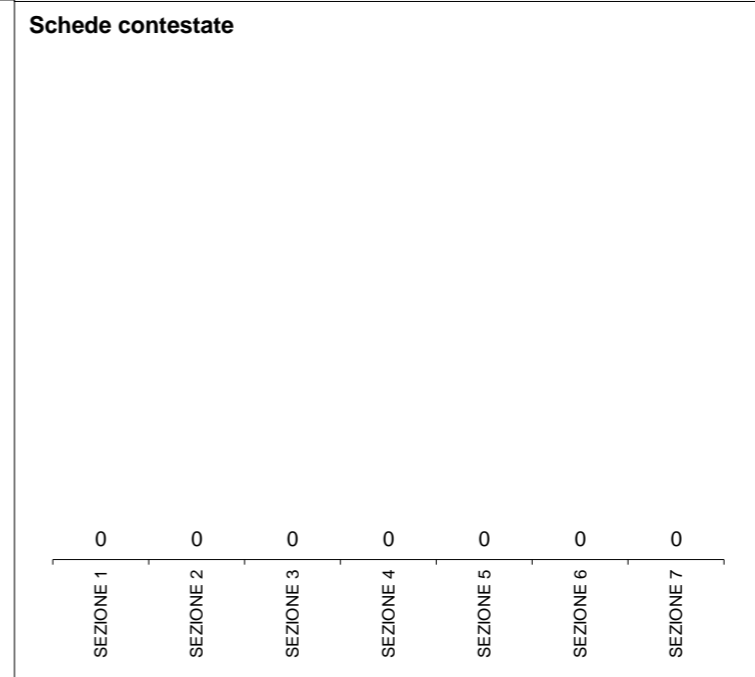

## Elezioni amministrative 12 GIUGNO 2022

	SEZIONE 1	SEZIONE 2	SEZIONE 3	SEZIONE 4	SEZIONE 5	SEZIONE 6	SEZIONE 7	TOTALE SEZIONI
<b>CITTADINI</b>								
Aventi diritto di voto	1028	916	903	981	921	803	1165	6717
Votanti	359	450	460	445	498	468	442	3122
% votanti	34,92%	49,13%	50,94%	45,36%	54,07%	58,28%	37,94%	46,48%
<b>SCHEDE</b>								
PATTO CIVICO PER BREMBATE DI SOPRA	184	211	235	214	257	247	228	1576
CLAUDIO STUCCHI SINDACO	147	216	207	207	215	203	195	1390
Schede bianche	11	11	10	6	17	11	5	71
Schede nulle	17	12	8	18	9	7	14	85
Schede contestate	0	0	0	0	0	0	0	0
<b>%</b>								
PATTO CIVICO PER BREMBATE DI SOPRA	55,59%	49,41%	53,17%	50,83%	54,45%	54,89%	53,90%	53,14%
CLAUDIO STUCCHI SINDACO	44,41%	50,59%	46,83%	49,17%	45,55%	45,11%	46,10%	46,86%
Schede bianche	3,06%	2,44%	2,17%	1,35%	3,41%	2,35%	1,13%	2,27%
Schede nulle	4,74%	2,67%	1,74%	4,04%	1,81%	1,50%	3,17%	2,72%
Schede contestate	0,00%	0,00%	0,00%	0,00%	0,00%	0,00%	0,00%	0,00%
<b>TOTALE SCHEDE</b>	<b>359</b>	<b>450</b>	<b>460</b>	<b>445</b>	<b>498</b>	<b>468</b>	<b>442</b>	<b>3122</b>

**COMUNE DI BREMBATE DI SOPRA**  
**Elezioni amministrative 12 GIUGNO 2022**

**COMUNE DI BREMBATE DI SOPRA**  
**Elezioni amministrative 12 GIUGNO 2022**

**COMUNE DI BREMBATE DI SOPRA**  
**Elezioni amministrative 12 GIUGNO 2022**