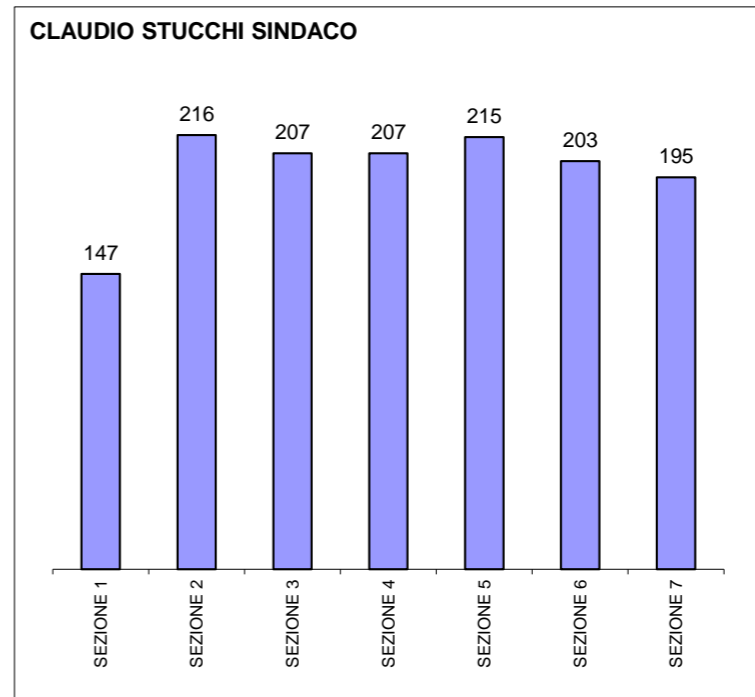

## Elezioni amministrative 12 GIUGNO 2022

	SEZIONE 1	SEZIONE 2	SEZIONE 3	SEZIONE 4	SEZIONE 5	SEZIONE 6	SEZIONE 7	TOTALE SEZIONI
<b>CITTADINI</b>								
Aventi diritto di voto	1028	916	903	981	921	803	1165	6717
Votanti	359	450	460	445	498	468	442	3122
% votanti	34,92%	49,13%	50,94%	45,36%	54,07%	58,28%	37,94%	46,48%
<b>SCHEDE</b>								
PATTO CIVICO PER BREMBATE DI SOPRA	184	211	235	214	257	247	228	1576
CLAUDIO STUCCHI SINDACO	147	216	207	207	215	203	195	1390
Schede bianche	11	11	10	6	17	11	5	71
Schede nulle	17	12	8	18	9	7	14	85
Schede contestate	0	0	0	0	0	0	0	0
<b>%</b>								
PATTO CIVICO PER BREMBATE DI SOPRA	55,59%	49,41%	53,17%	50,83%	54,45%	54,89%	53,90%	53,14%
CLAUDIO STUCCHI SINDACO	44,41%	50,59%	46,83%	49,17%	45,55%	45,11%	46,10%	46,86%
Schede bianche	3,06%	2,44%	2,17%	1,35%	3,41%	2,35%	1,13%	2,27%
Schede nulle	4,74%	2,67%	1,74%	4,04%	1,81%	1,50%	3,17%	2,72%
Schede contestate	0,00%	0,00%	0,00%	0,00%	0,00%	0,00%	0,00%	0,00%
<b>TOTALE SCHEDE</b>	<b>359</b>	<b>450</b>	<b>460</b>	<b>445</b>	<b>498</b>	<b>468</b>	<b>442</b>	<b>3122</b>

**COMUNE DI BREMBATE DI SOPRA**  
**Elezioni amministrative 12 GIUGNO 2022**

**COMUNE DI BREMBATE DI SOPRA**  
**Elezioni amministrative 12 GIUGNO 2022**

**COMUNE DI BREMBATE DI SOPRA**  
**Elezioni amministrative 12 GIUGNO 2022**