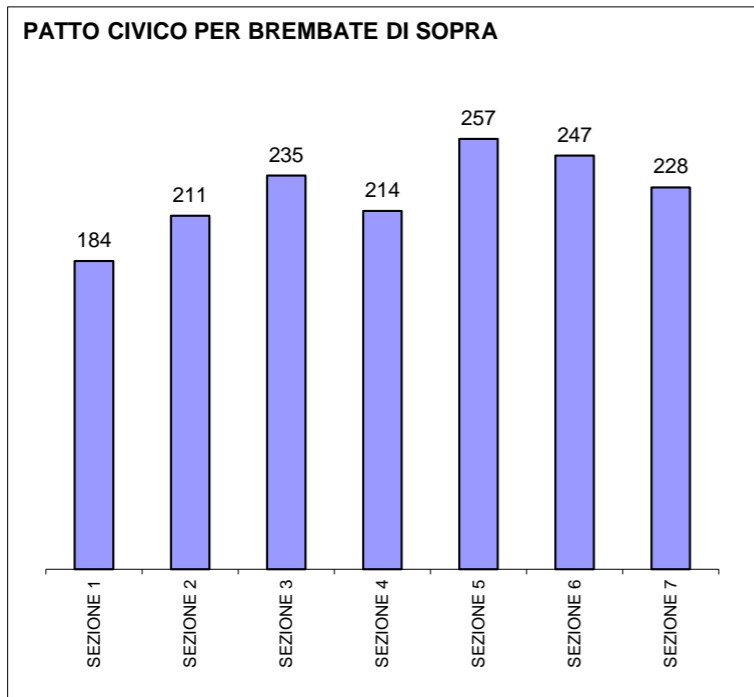

## Elezioni amministrative 12 GIUGNO 2022

	SEZIONE 1	SEZIONE 2	SEZIONE 3	SEZIONE 4	SEZIONE 5	SEZIONE 6	SEZIONE 7	TOTALE SEZIONI
<b>CITTADINI</b>								
Aventi diritto di voto	1028	916	903	981	921	803	1165	6717
Votanti	359	450	460	445	498	468	442	3122
% votanti	34,92%	49,13%	50,94%	45,36%	54,07%	58,28%	37,94%	46,48%
<b>SCHEDE</b>								
PATTO CIVICO PER BREMBATE DI SOPRA	184	211	235	214	257	247	228	1576
CLAUDIO STUCCHI SINDACO	147	216	207	207	215	203	195	1390
Schede bianche	11	11	10	6	17	11	5	71
Schede nulle	17	12	8	18	9	7	14	85
Schede contestate	0	0	0	0	0	0	0	0
<b>%</b>								
PATTO CIVICO PER BREMBATE DI SOPRA	55,59%	49,41%	53,17%	50,83%	54,45%	54,89%	53,90%	53,14%
CLAUDIO STUCCHI SINDACO	44,41%	50,59%	46,83%	49,17%	45,55%	45,11%	46,10%	46,86%
Schede bianche	3,06%	2,44%	2,17%	1,35%	3,41%	2,35%	1,13%	2,27%
Schede nulle	4,74%	2,67%	1,74%	4,04%	1,81%	1,50%	3,17%	2,72%
Schede contestate	0,00%	0,00%	0,00%	0,00%	0,00%	0,00%	0,00%	0,00%
<b>TOTALE SCHEDE</b>	<b>359</b>	<b>450</b>	<b>460</b>	<b>445</b>	<b>498</b>	<b>468</b>	<b>442</b>	<b>3122</b>

**COMUNE DI BREMBATE DI SOPRA**  
**Elezioni amministrative 12 GIUGNO 2022**

**COMUNE DI BREMBATE DI SOPRA**  
**Elezioni amministrative 12 GIUGNO 2022**

**COMUNE DI BREMBATE DI SOPRA**  
**Elezioni amministrative 12 GIUGNO 2022**