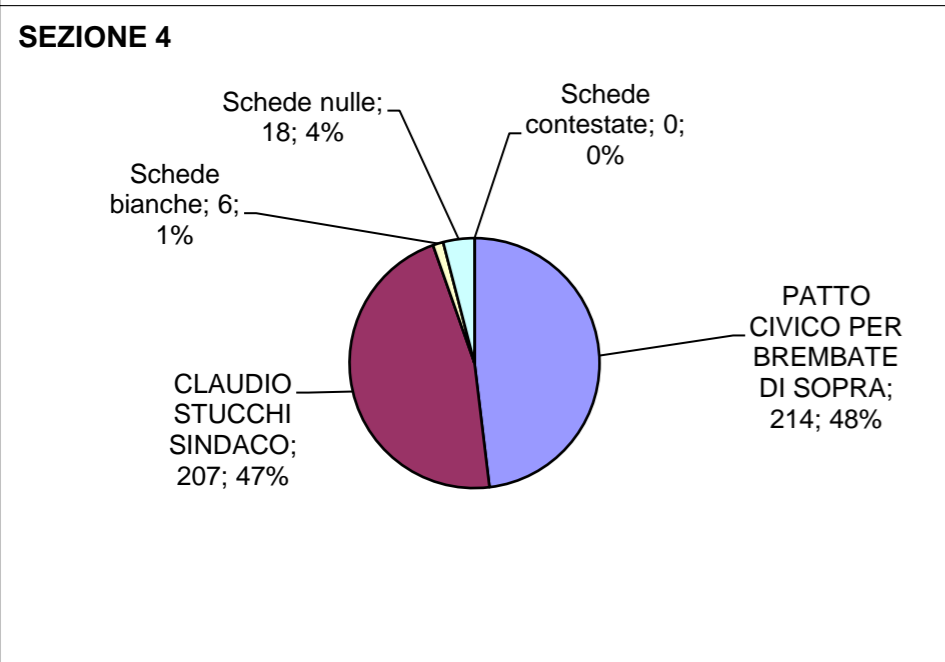

# COMUNE DI BREMBATE DI SOPRA

## Elezioni amministrative 12 GIUGNO 2022

	SEZIONE 1	SEZIONE 2	SEZIONE 3	SEZIONE 4	SEZIONE 5	SEZIONE 6	SEZIONE 7	TOTALE SEZIONI
<b>CITTADINI</b>								
Aventi diritto di voto	1028	916	903	981	921	803	1165	6717
Votanti	359	450	460	445	498	468	442	3122
% votanti	34,92%	49,13%	50,94%	45,36%	54,07%	58,28%	37,94%	46,48%
<b>SCHEDE</b>								
PATTO CIVICO PER BREMBATE DI SOPRA	184	211	235	214	257	247	228	1576
CLAUDIO STUCCHI SINDACO	147	216	207	207	215	203	195	1390
Schede bianche	11	11	10	6	17	11	5	71
Schede nulle	17	12	8	18	9	7	14	85
Schede contestate	0	0	0	0	0	0	0	0
<b>%</b>								
PATTO CIVICO PER BREMBATE DI SOPRA	55,59%	49,41%	53,17%	50,83%	54,45%	54,89%	53,90%	53,14%
CLAUDIO STUCCHI SINDACO	44,41%	50,59%	46,83%	49,17%	45,55%	45,11%	46,10%	46,86%
Schede bianche	3,06%	2,44%	2,17%	1,35%	3,41%	2,35%	1,13%	2,27%
Schede nulle	4,74%	2,67%	1,74%	4,04%	1,81%	1,50%	3,17%	2,72%
Schede contestate	0,00%	0,00%	0,00%	0,00%	0,00%	0,00%	0,00%	0,00%
<b>TOTALE SCHEDE</b>	<b>359</b>	<b>450</b>	<b>460</b>	<b>445</b>	<b>498</b>	<b>468</b>	<b>442</b>	<b>3122</b>

**COMUNE DI BREMBATE DI SOPRA**  
**Elezioni amministrative 12 GIUGNO 2022**

**COMUNE DI BREMBATE DI SOPRA**  
**Elezioni amministrative 12 GIUGNO 2022**

**COMUNE DI BREMBATE DI SOPRA**  
**Elezioni amministrative 12 GIUGNO 2022**