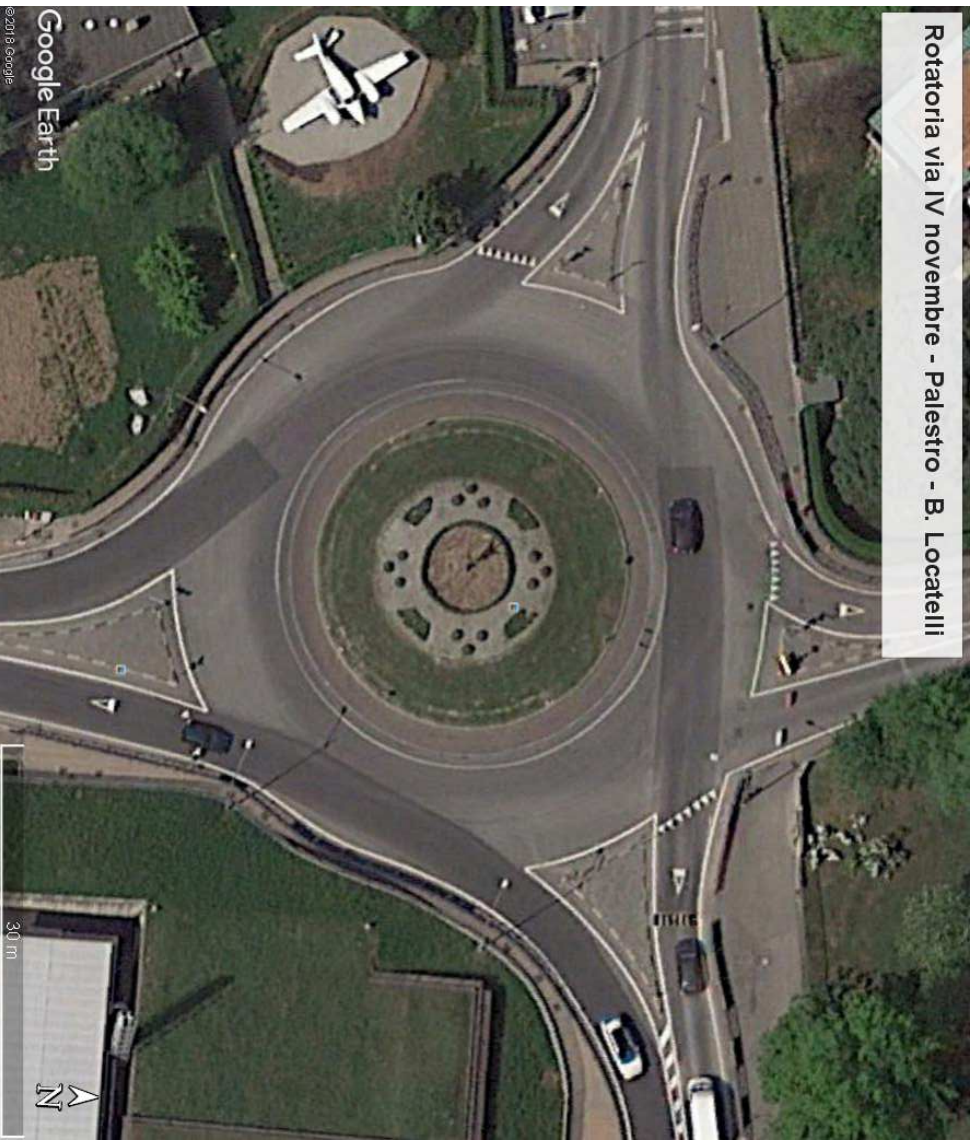

DOCUMENTAZIONE FOTOGRAFICA

01- Rotatoria via Cesare Battisti – SP 173

COMUNE DI BREMBATE DI SOPRA
Provincia di Bergamo

02- Rotatoria via IV Novembre

03- Rotatoria via B.Locatelli – Via Torre

COMUNE DI BREMBATE DI SOPRA
Provincia di Bergamo

04- Rotatoria via MK Gandhi

COMUNE DI BREMBATE DI SOPRA
Provincia di Bergamo

05- Rotatoria via G. Donizetti – SP 173

COMUNE DI BREMBATE DI SOPRA
Provincia di Bergamo

06- Rotatoria via Tresolzio

COMUNE DI BREMBATE DI SOPRA
Provincia di Bergamo

07 - Rotatoria via Kennedy